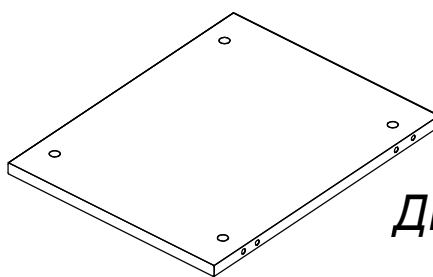

**Стол Зета PRO с
подвесной тумбой 2 ящика**

ZAMM®

1. Проверить комплектацию изделия до начала сборки!
2. Код цвета ДСП и металлических элементов указан на коробках.

Упаковка 1**Короб тумбы и ящики****Стенка левая****Дно тумбы - 2 шт.****Стенка правая**
Комплект стенок ящика
 - стенка задняя - 2 шт.
 - стенка правая - 2 шт.
 - стенка левая - 2 шт.
Фурнитура**Эксцентрик для ДСП 18мм - 8 шт.****Эксцентрик для ДСП 12мм - 4 шт.****Шкант 8x30 - 8 шт.****Шток эксцентрика - 12 шт.****Еврошуруп 6,3x12 - 20 шт.****Саморез 3,5x16 потай - 4 шт.****Заглушка D8 - 8 шт.****Конфирмат 7x50 - 8 шт.****Винт 6x12 - 6 шт.****Ручка-скоба - 2 шт.****Винт 4x30 - 4 шт.****Шариковые направляющие полного выдвижения - 4 компл.**

Упаковка 2

Фасады

Фасад ящика
без замка - 1 шт.

Упаковка 3

Металлические элементы

Дно ящика - 2 шт.

Экран тумбы
(задняя стенка тумбы)

Кронштейны подвесной тумбы - 2 шт.