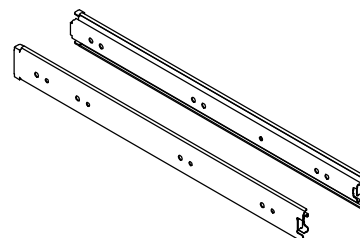

**Стол Зета PRO с
подвесной тумбой 2 ящика**

ZAMM®

1. Проверить комплектацию изделия до начала сборки!
2. Код цвета ДСП и металлических элементов указан на коробках.

Упаковка 1**Короб тумбы и ящики****Стенка левая****Дно тумбы - 2 шт.****Стенка правая**
Комплект стенок ящика
 - стенка задняя - 2 шт.
 - стенка правая - 2 шт.
 - стенка левая - 2 шт.
Фурнитура**Эксцентрик для ДСП 18мм - 8 шт.****Эксцентрик для ДСП 12мм - 4 шт.****Шкант 8x30 - 8 шт.****Шток эксцентрика - 12 шт.****Еврошуруп 6,3x12 - 20 шт.****Саморез 3,5x16 потай - 4 шт.****Заглушка D8 - 8 шт.****Конфирмат 7x50 - 8 шт.****Винт 6x12 - 6 шт.****Ручка-скоба - 2 шт.****Винт 4x30 - 4 шт.****Шариковые направляющие полного выдвижения - 4 компл.**

Упаковка 2

Фасады

Фасад ящика
без замка - 1 шт.

Упаковка 3

Металлические элементы

Дно ящика - 2 шт.

Экран тумбы
(задняя стенка тумбы)

Кронштейны подвесной тумбы - 2 шт.

1

2

3

Сборка ящика

Конфирмат 7x50

1

Эксцентрик для 12мм ДСП

2