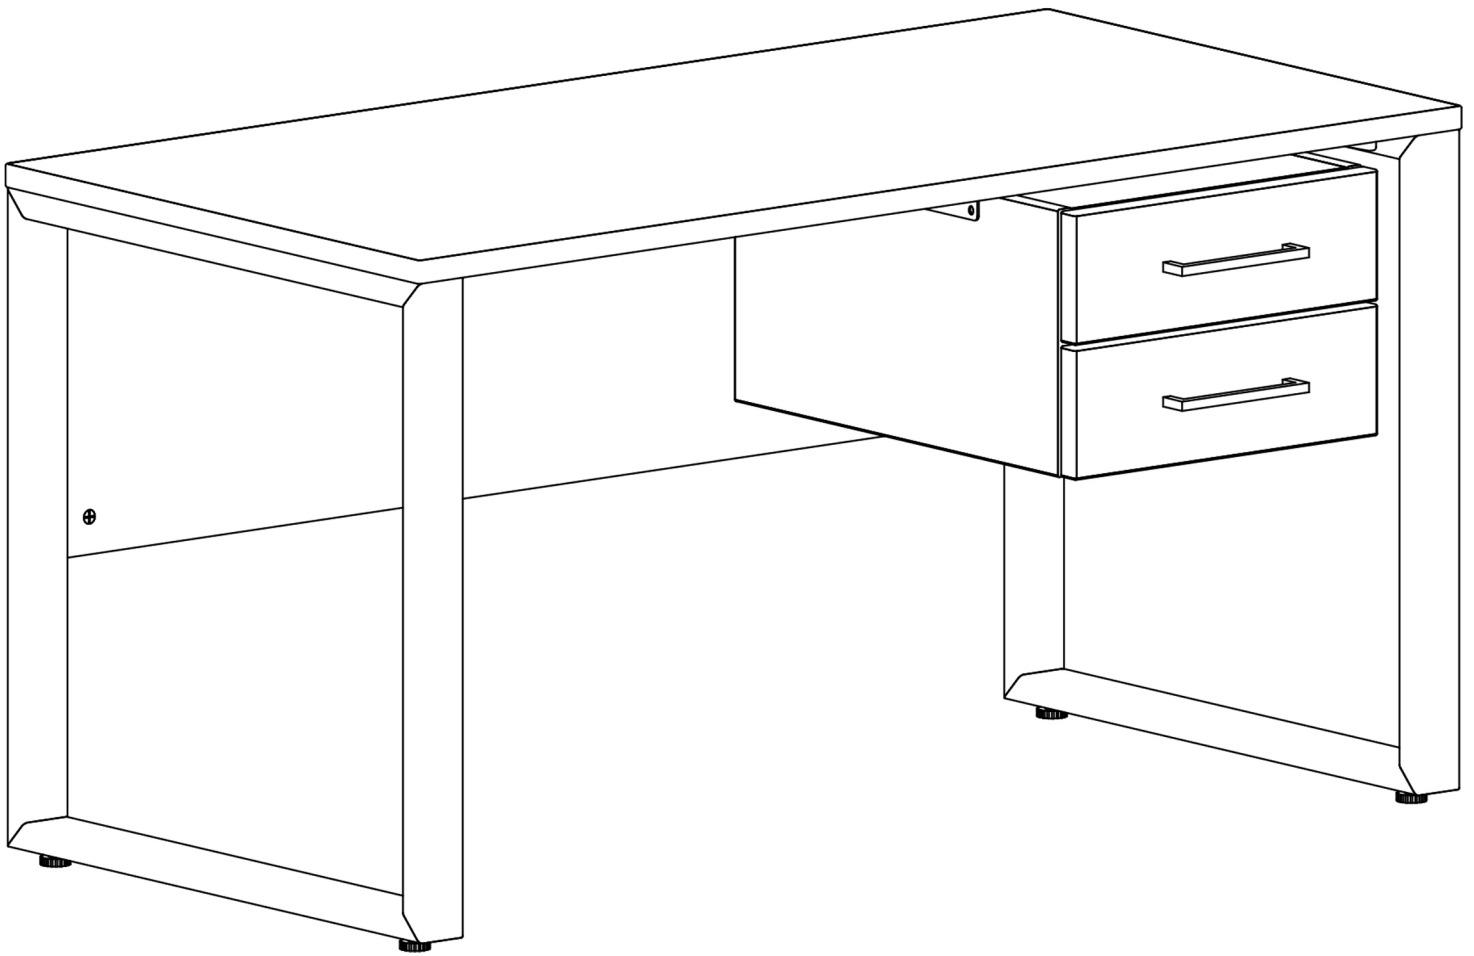

**Стол Зета PRO с
подвесной тумбой 2 ящика**

ZAMM®

1. Проверить комплектацию изделия до начала сборки!
2. Код цвета ДСП и металлических элементов указан на коробках.

Упаковка 1**Короб тумбы и ящики****Стенка левая****Дно тумбы - 2 шт.****Стенка правая**
Комплект стенок ящика
 - стенка задняя - 2 шт.
 - стенка правая - 2 шт.
 - стенка левая - 2 шт.
Фурнитура**Эксцентрик для ДСП 18мм - 8 шт.****Эксцентрик для ДСП 12мм - 4 шт.****Шкант 8x30 - 8 шт.****Шток эксцентрика - 12 шт.****Еврошуруп 6,3x12 - 20 шт.****Саморез 3,5x16 потай - 4 шт.****Заглушка D8 - 8 шт.****Конфирмат 7x50 - 8 шт.****Винт 6x12 - 6 шт.****Ручка-скоба - 2 шт.****Винт 4x30 - 4 шт.****Шариковые направляющие полного выдвижения - 4 компл.**

Упаковка 2

Фасады

Фасад ящика
без замка - 1 шт.

Упаковка 3

Металлические элементы

Дно ящика - 2 шт.

Экран тумбы
(задняя стенка тумбы)

Кронштейны подвесной тумбы - 2 шт.