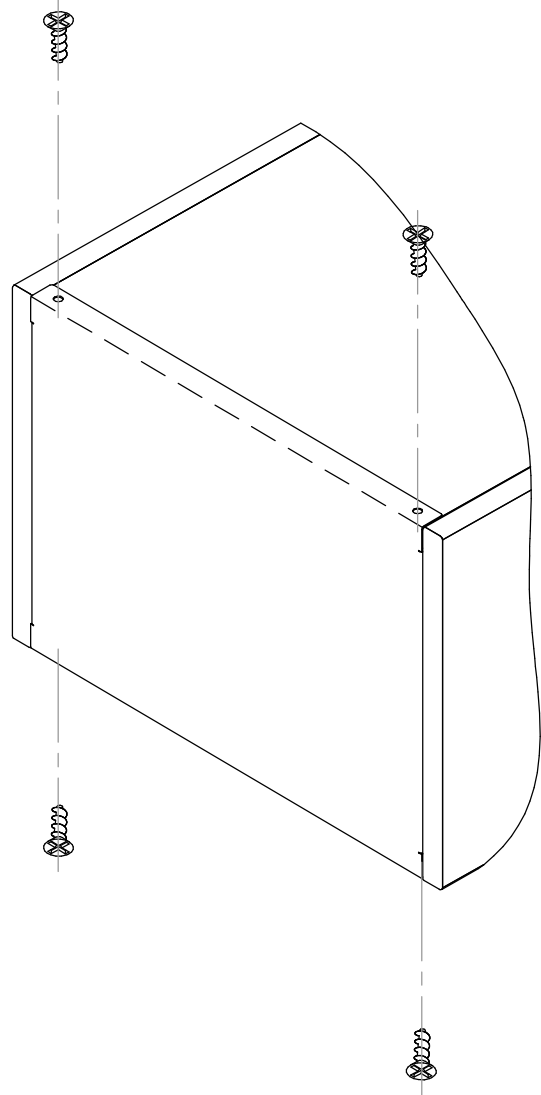

**Стол Зета PRO с
подвесной тумбой 2 ящика**

ZAMM®

1. Проверить комплектацию изделия до начала сборки!
2. Код цвета ДСП и металлических элементов указан на коробках.

Упаковка 1**Короб тумбы и ящики****Стенка левая****Дно тумбы - 2 шт.****Стенка правая**
Комплект стенок ящика
 - стенка задняя - 2 шт.
 - стенка правая - 2 шт.
 - стенка левая - 2 шт.
Фурнитура**Эксцентрик для ДСП 18мм - 8 шт.****Эксцентрик для ДСП 12мм - 4 шт.****Шкант 8x30 - 8 шт.****Шток эксцентрика - 12 шт.****Еврошуруп 6,3x12 - 20 шт.****Саморез 3,5x16 потай - 4 шт.****Заглушка D8 - 8 шт.****Конфирмат 7x50 - 8 шт.****Винт 6x12 - 6 шт.****Ручка-скоба - 2 шт.****Винт 4x30 - 4 шт.****Шариковые направляющие полного выдвижения - 4 компл.**

1

Стенка
левая

2

3

4

Стенка
правая

Дно тумбы

Лицевая сторона
тумбы

1

2

3

Сборка ящика

Конфирмат 7x50

1

Эксцентрик для 12мм ДСП

2