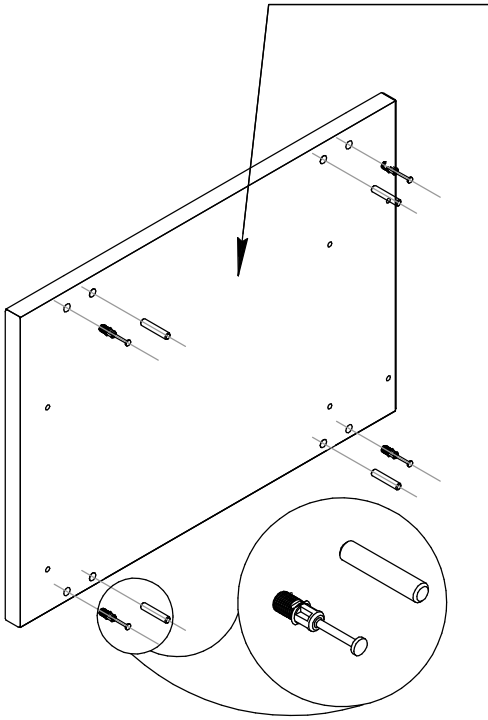

**Стол Зета PRO с
подвесной тумбой 2 ящика**

ZAMM®

1. Проверить комплектацию изделия до начала сборки!
2. Код цвета ДСП и металлических элементов указан на коробках.

Упаковка 1**Короб тумбы и ящики****Стенка левая****Дно тумбы - 2 шт.****Стенка правая**
Комплект стенок ящика
 - стенка задняя - 2 шт.
 - стенка правая - 2 шт.
 - стенка левая - 2 шт.
Фурнитура**Эксцентрик для ДСП 18мм - 8 шт.****Эксцентрик для ДСП 12мм - 4 шт.****Шкант 8x30 - 8 шт.****Шток эксцентрика - 12 шт.****Еврошуруп 6,3x12 - 20 шт.****Саморез 3,5x16 потай - 4 шт.****Заглушка D8 - 8 шт.****Конфирмат 7x50 - 8 шт.****Винт 6x12 - 6 шт.****Ручка-скоба - 2 шт.****Винт 4x30 - 4 шт.****Шариковые направляющие полного выдвижения - 4 компл.**

Упаковка 2

Фасады

Фасад ящика
без замка - 1 шт.

Упаковка 3

Металлические элементы

Дно ящика - 2 шт.

Экран тумбы
(задняя стенка тумбы)

Кронштейны подвесной тумбы - 2 шт.

1

Стенка
левая

2

3

4

Стенка
правая

Дно тумбы

Лицевая сторона
тумбы