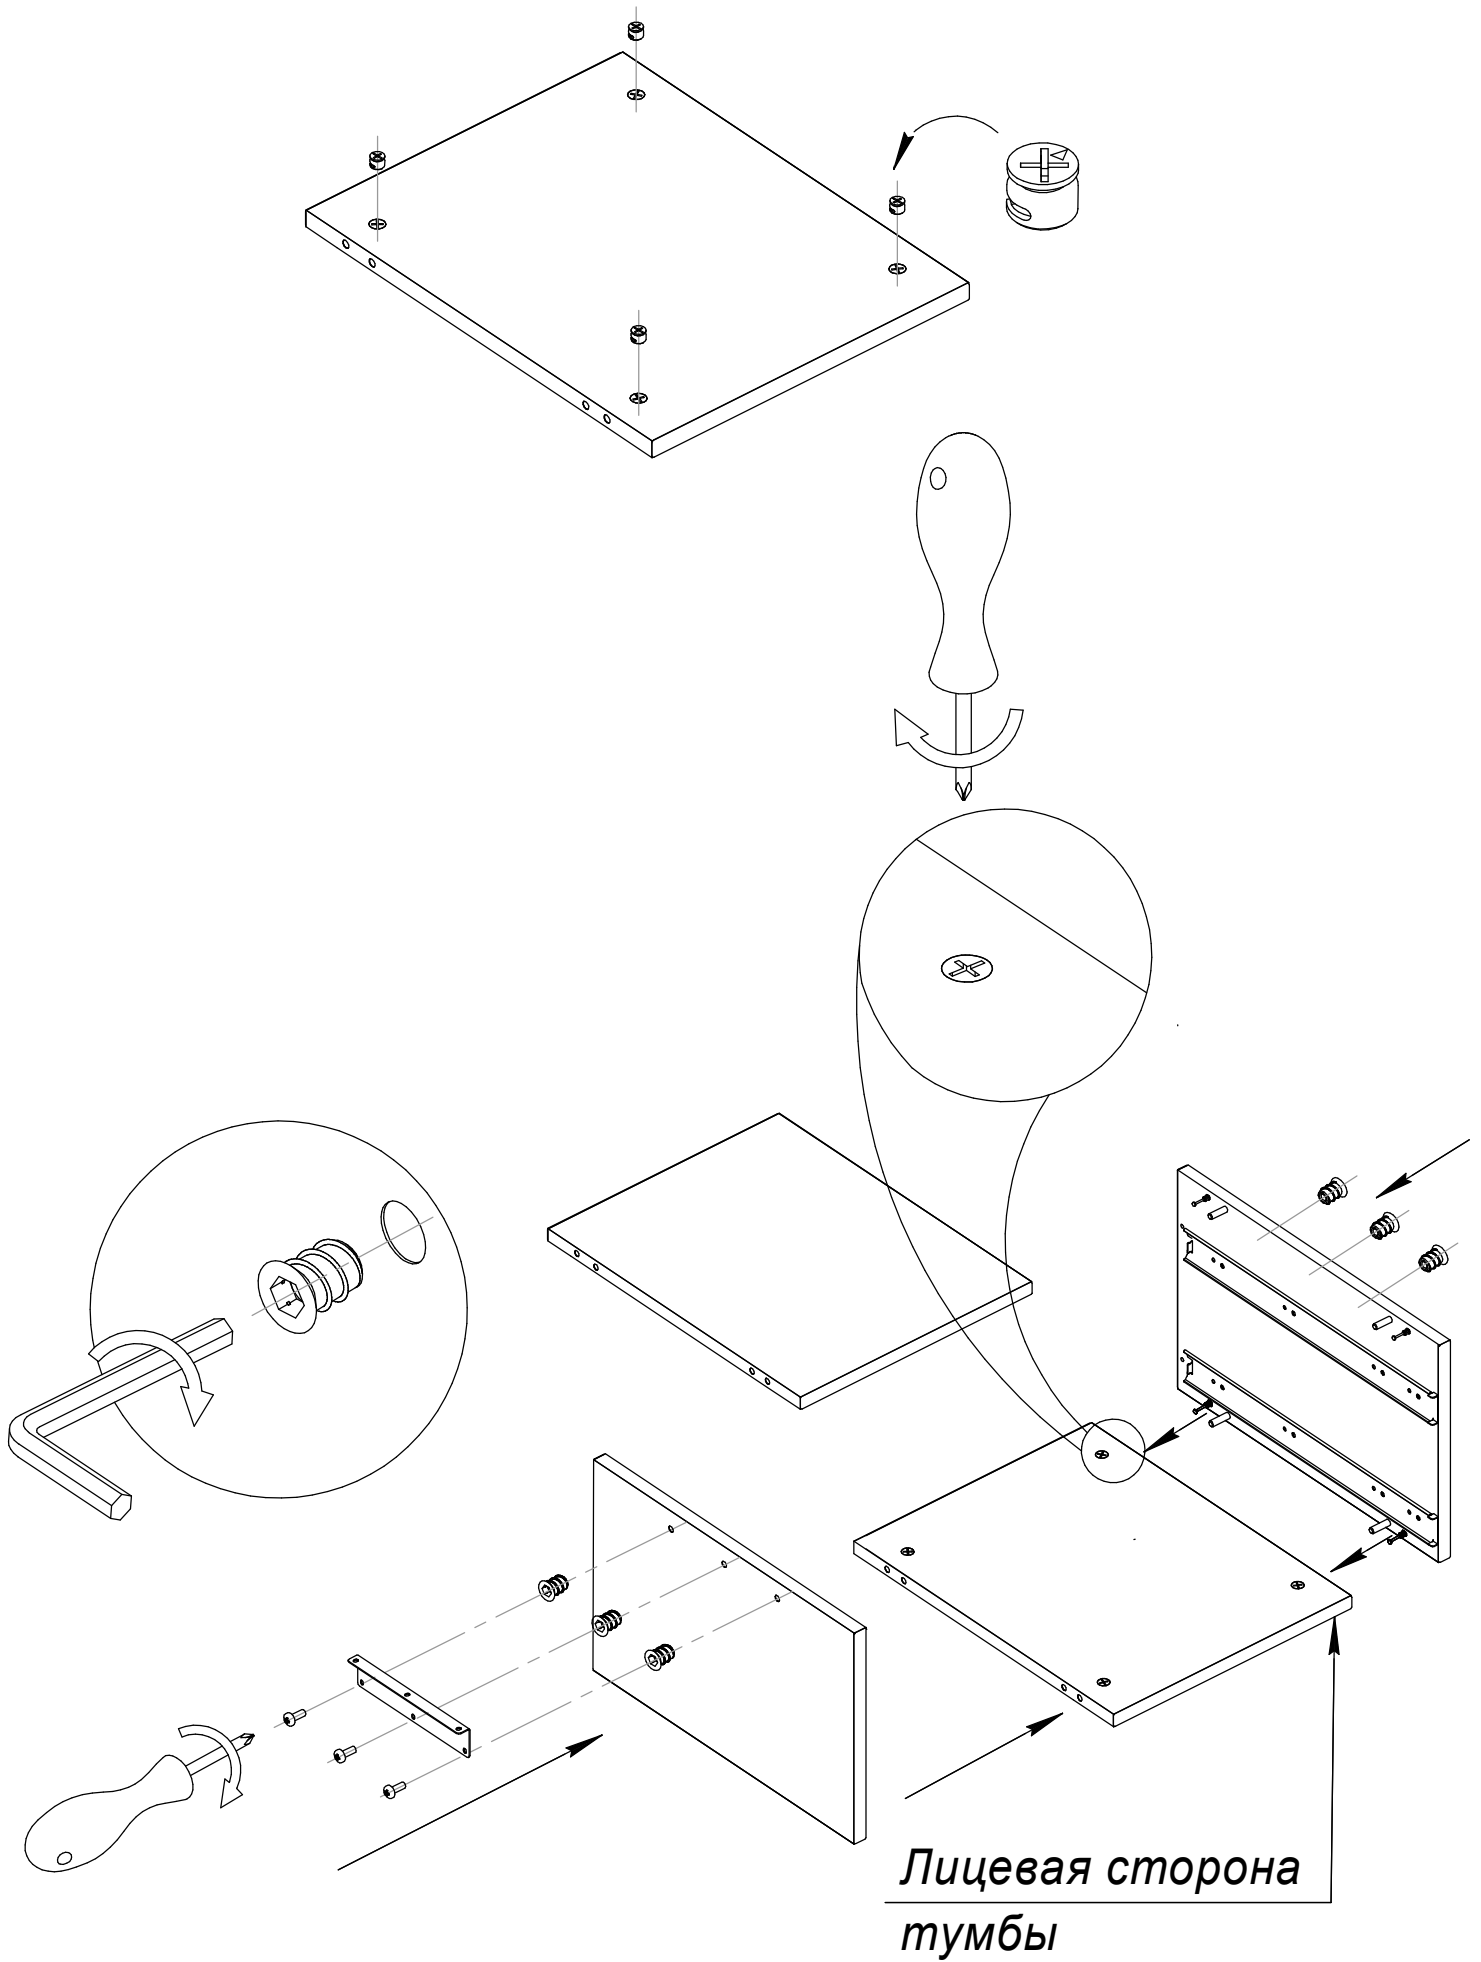

**Стол Зета PRO с
подвесной тумбой 2 ящика**

ZAMM®

1. Проверить комплектацию изделия до начала сборки!
2. Код цвета ДСП и металлических элементов указан на коробках.

Упаковка 1**Короб тумбы и ящики****Стенка левая****Дно тумбы - 2 шт.****Стенка правая**
Комплект стенок ящика
 - стенка задняя - 2 шт.
 - стенка правая - 2 шт.
 - стенка левая - 2 шт.
Фурнитура**Эксцентрик для ДСП 18мм - 8 шт.****Эксцентрик для ДСП 12мм - 4 шт.****Шкант 8x30 - 8 шт.****Шток эксцентрика - 12 шт.****Еврошуруп 6,3x12 - 20 шт.****Саморез 3,5x16 потай - 4 шт.****Заглушка D8 - 8 шт.****Конфирмат 7x50 - 8 шт.****Винт 6x12 - 6 шт.****Ручка-скоба - 2 шт.****Винт 4x30 - 4 шт.****Шариковые направляющие полного выдвижения - 4 компл.**

1

Стенка
левая

2

3

4

Стенка
правая

Дно тумбы

Лицевая сторона
тумбы