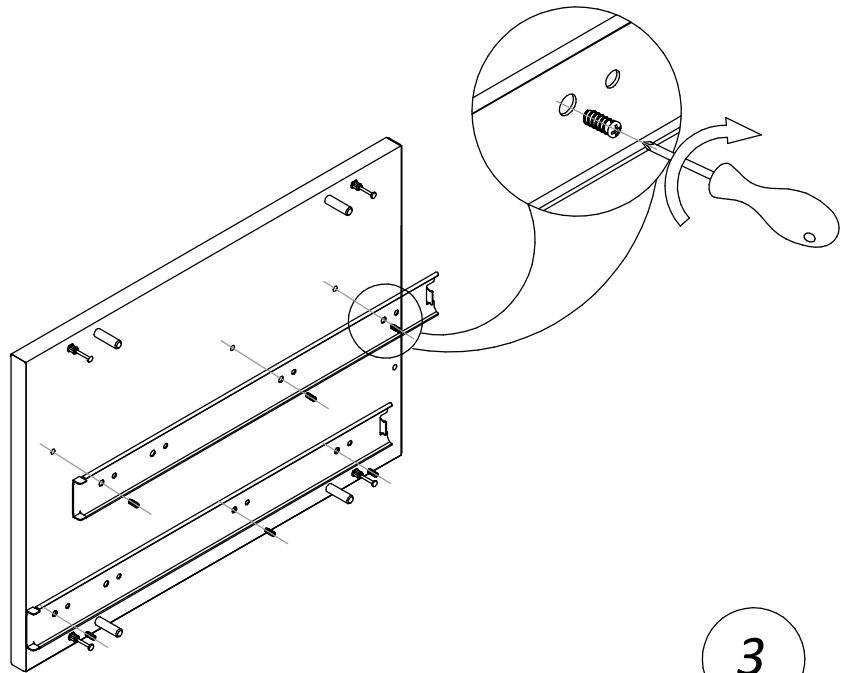

**Стол Зета PRO с
подвесной тумбой 2 ящика**

ZAMM®

1. Проверить комплектацию изделия до начала сборки!
2. Код цвета ДСП и металлических элементов указан на коробках.

Упаковка 1**Короб тумбы и ящики****Стенка левая****Дно тумбы - 2 шт.****Стенка правая**
Комплект стенок ящика
 - стенка задняя - 2 шт.
 - стенка правая - 2 шт.
 - стенка левая - 2 шт.
Фурнитура**Эксцентрик для ДСП 18мм - 8 шт.****Эксцентрик для ДСП 12мм - 4 шт.****Шкант 8x30 - 8 шт.****Шток эксцентрика - 12 шт.****Еврошуруп 6,3x12 - 20 шт.****Саморез 3,5x16 потай - 4 шт.****Заглушка D8 - 8 шт.****Конфирмат 7x50 - 8 шт.****Винт 6x12 - 6 шт.****Ручка-скоба - 2 шт.****Винт 4x30 - 4 шт.****Шариковые направляющие полного выдвижения - 4 компл.**

Упаковка 2

Фасады

Фасад ящика
без замка - 1 шт.

Упаковка 3

Металлические элементы

Дно ящика - 2 шт.

Экран тумбы
(задняя стенка тумбы)

Кронштейны подвесной тумбы - 2 шт.

1

Стенка
левая

2

3

4

Стенка
правая

Дно тумбы

Лицевая сторона
тумбы